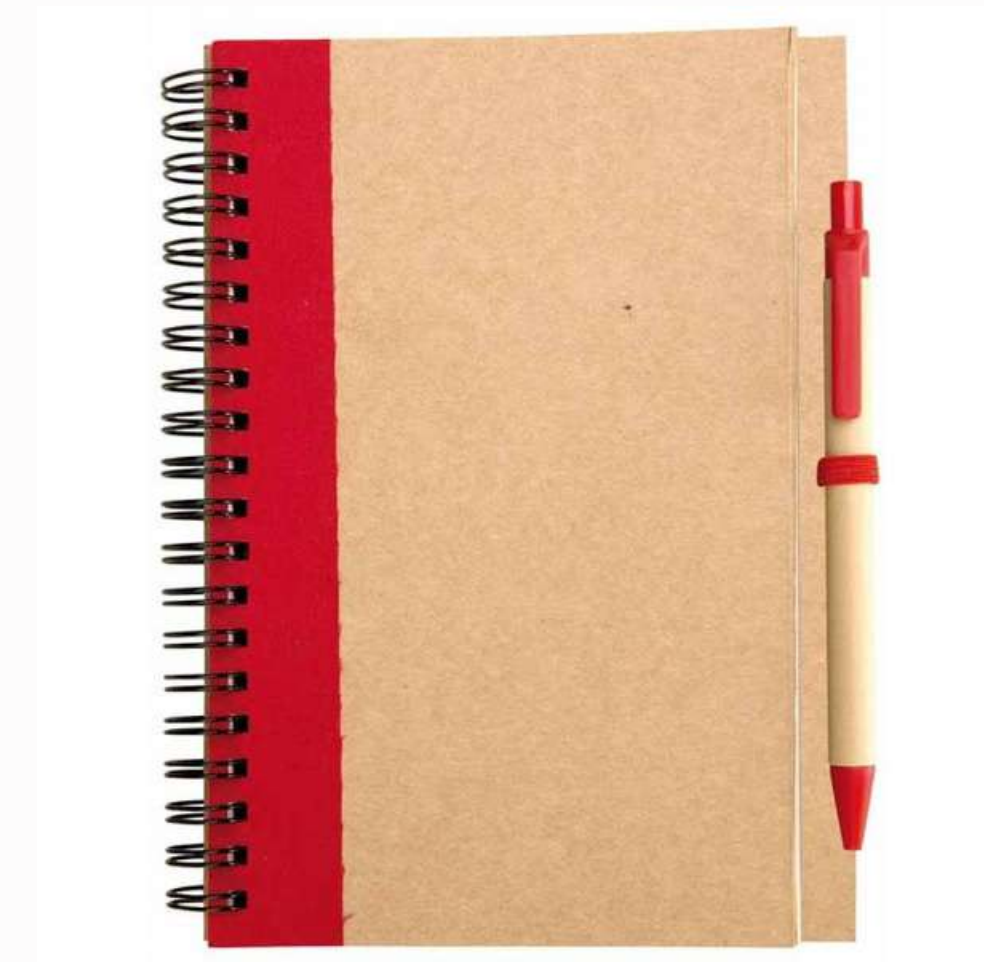

SERVICE OFFICE
EMPRESA PROVEEDORA

CATÁLOGO CORPORATIVO

PRODUCTOS DE ESCRITORIO / ECOLÓGICO

SERVICE OFFICE
EMPRESA PROVEEDORA

Libreta Ecológica

- 50 hojas interiores blancas
- Incluye cierre elástico de color y bolígrafo ecológico al tono.
- Medida 9x14 cm
- Varios colores.
- Incluye logo corporativo

Memo Set Ecológico

- Bolígrafo Ecológico tinta negra
- Regla 12 cm
- 300 post-it cuadrados + 750 banderitas adhesivas de colores
- Medida 16x6,3x2,2cm
- Incluye logo corporativo

Porta-Lápices Ecológico

- Plegable
- Medida 8.6x10 cm.
- Incluye logo corporativo

Porta Post-it Ecológico

- 1 taco post-it de 25 hojas de 7,5 x 7,5 cm
- 5 tacos de 25 banderitas post-it de 5 x 1,5 cm
- Medida 8,2x8,6.
- Incluye logo corporativo

Cuaderno Ecológico

- Tamaño 1/2 oficio
- 50 hojas interiores blancas
- Medidas 15x21 cm
- Varios colores
- Incluye logo corporativo
- Incluye Bolígrafo ecológico

Cuaderno Ecológico-Tapa dura 650gsm

- 70 hojas interiores lineadas y anillado metálico doble cero.
- Incluye Bolígrafo Ecológico y logo "Reciclable"
- Medidas 13x18
- Varios colores
- Incluye logo corporativo