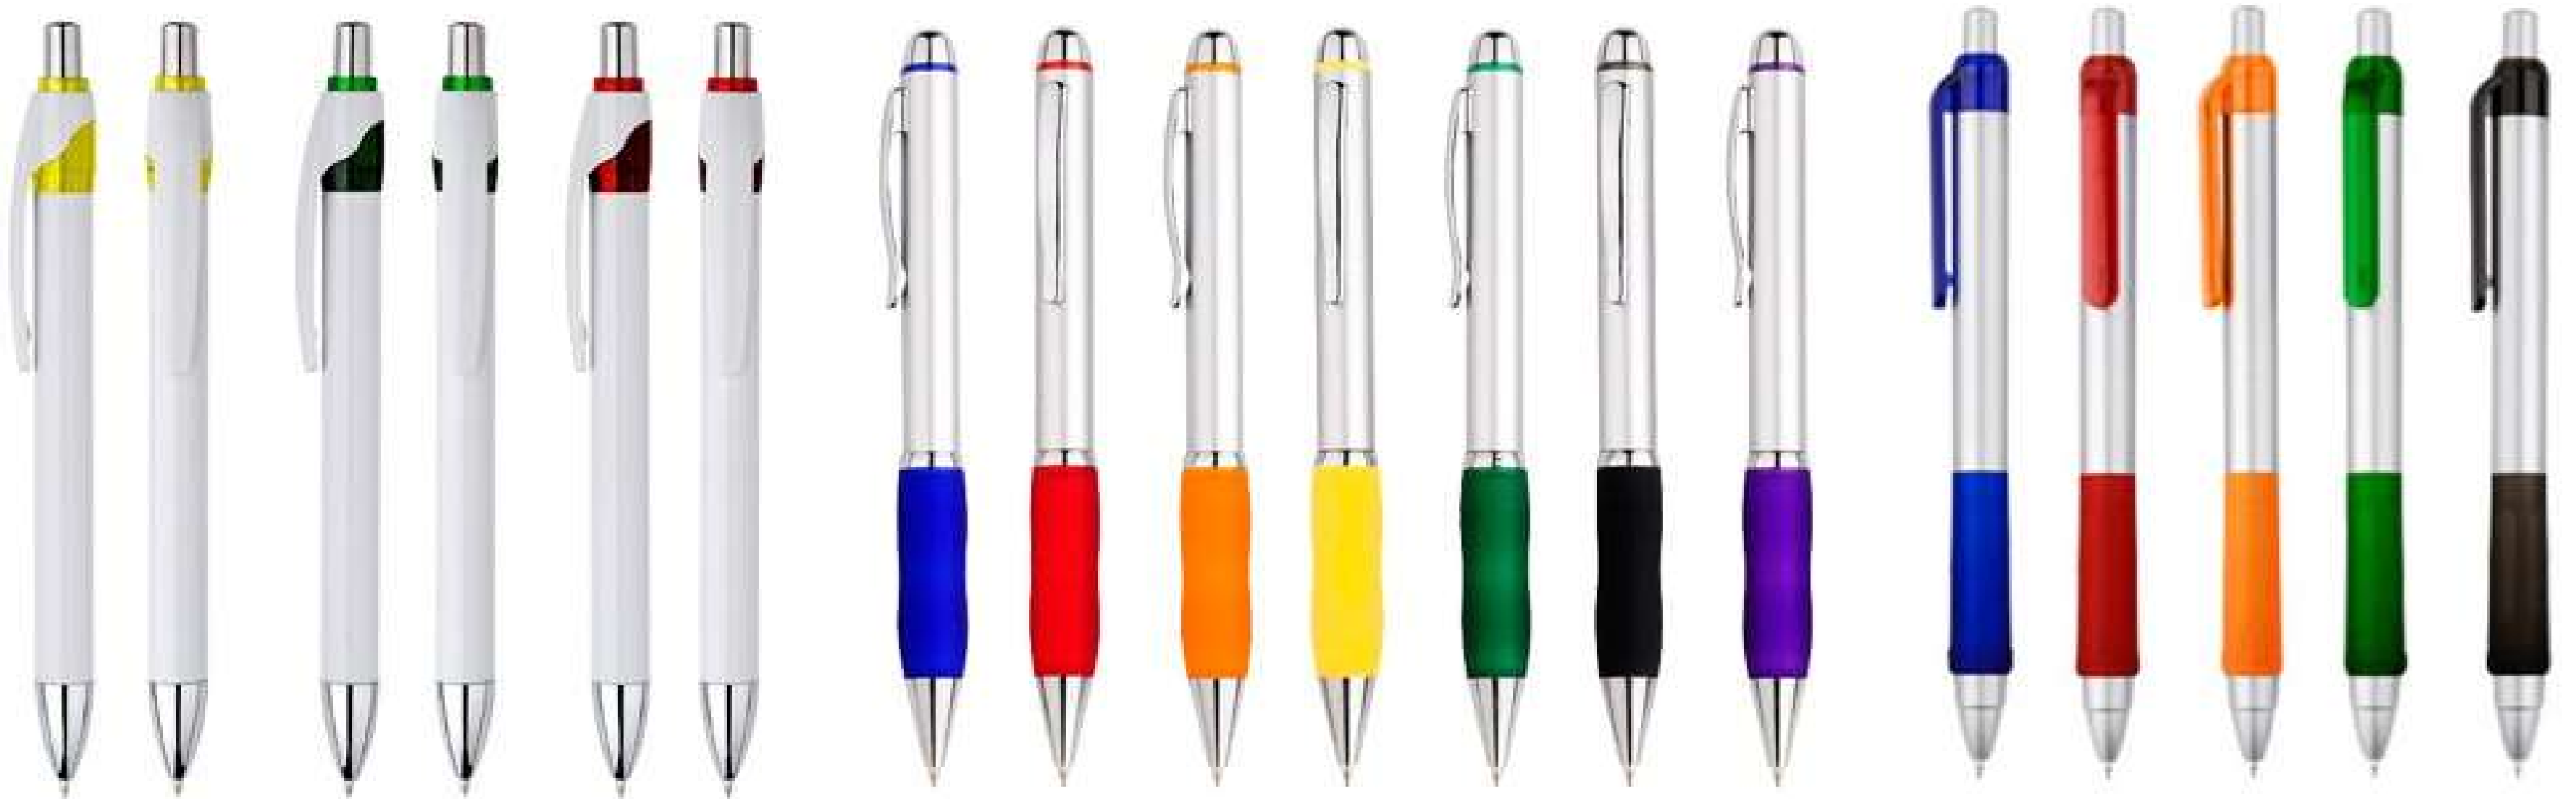

Incluye logo corporativo